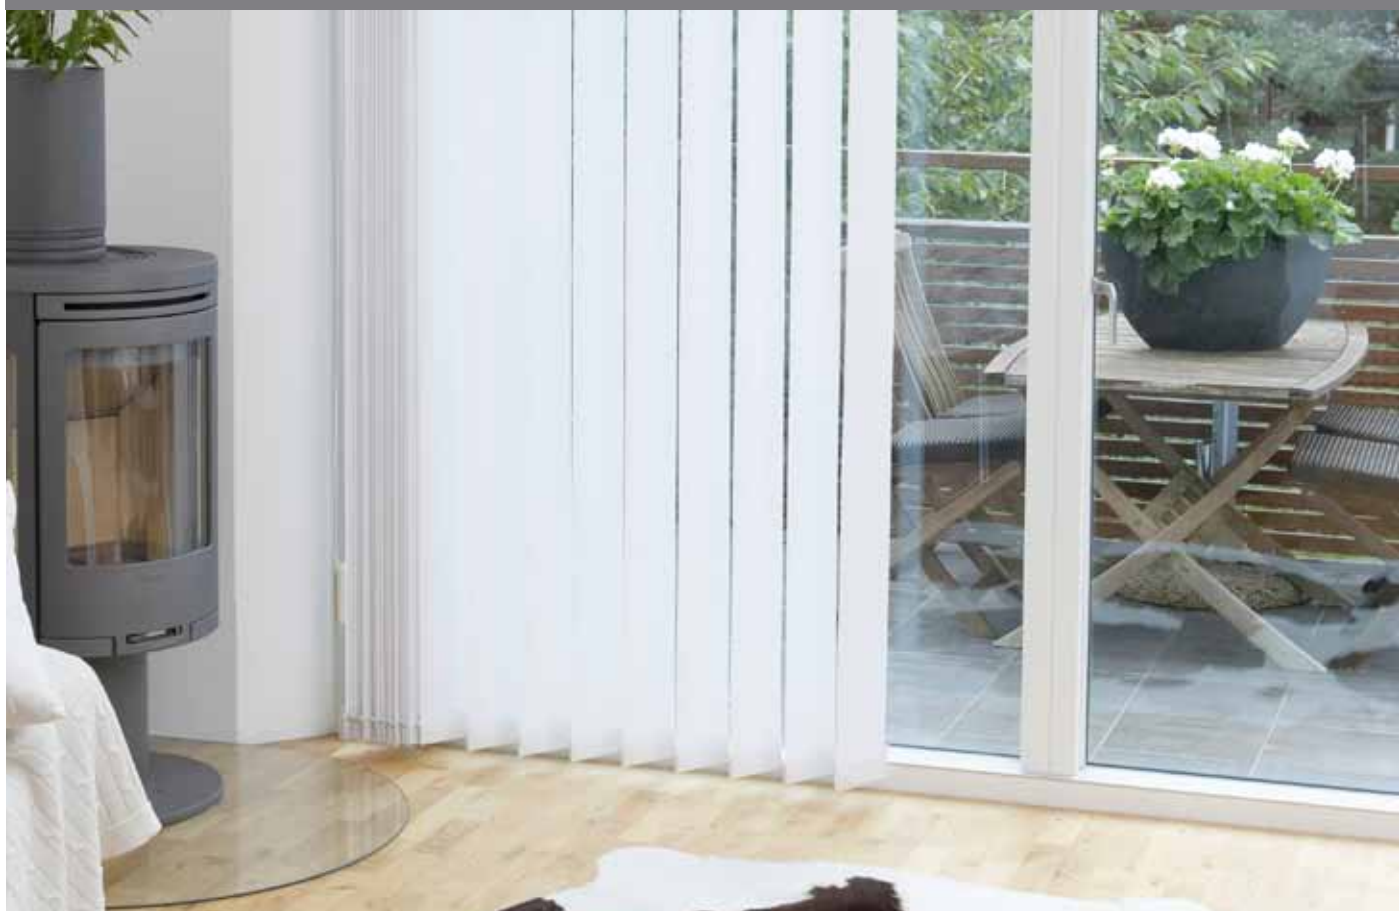

LAMELLGARDIN

LAMELLGARDINER är en flexibel och snygg lösning till stora fönster. Lamellvävarna finns i en mängd unika designers som ger full kontroll över ljusinsläppet.

TVÅÅKERS MARKISEN

TVÅÅKER Trävägen 1
HALMSTAD Boreliusg 4
KUNGSBACKA Lilla Hantverksg. 7
GÖTEBORG Argongatan 8

Butik & tillverkning: 0340 - 480300
Butik: 035 - 213151
Butik: 0300 - 16969
Butik: 031 - 272045

info@tvaakersmarkisen.se

www.tvaakersmarkisen.se

MARKISER | LAMELLGARDINER | PLISSÉGARDINER | RULLGARDINER | PERSIENNER | TRÄPERSIENNER